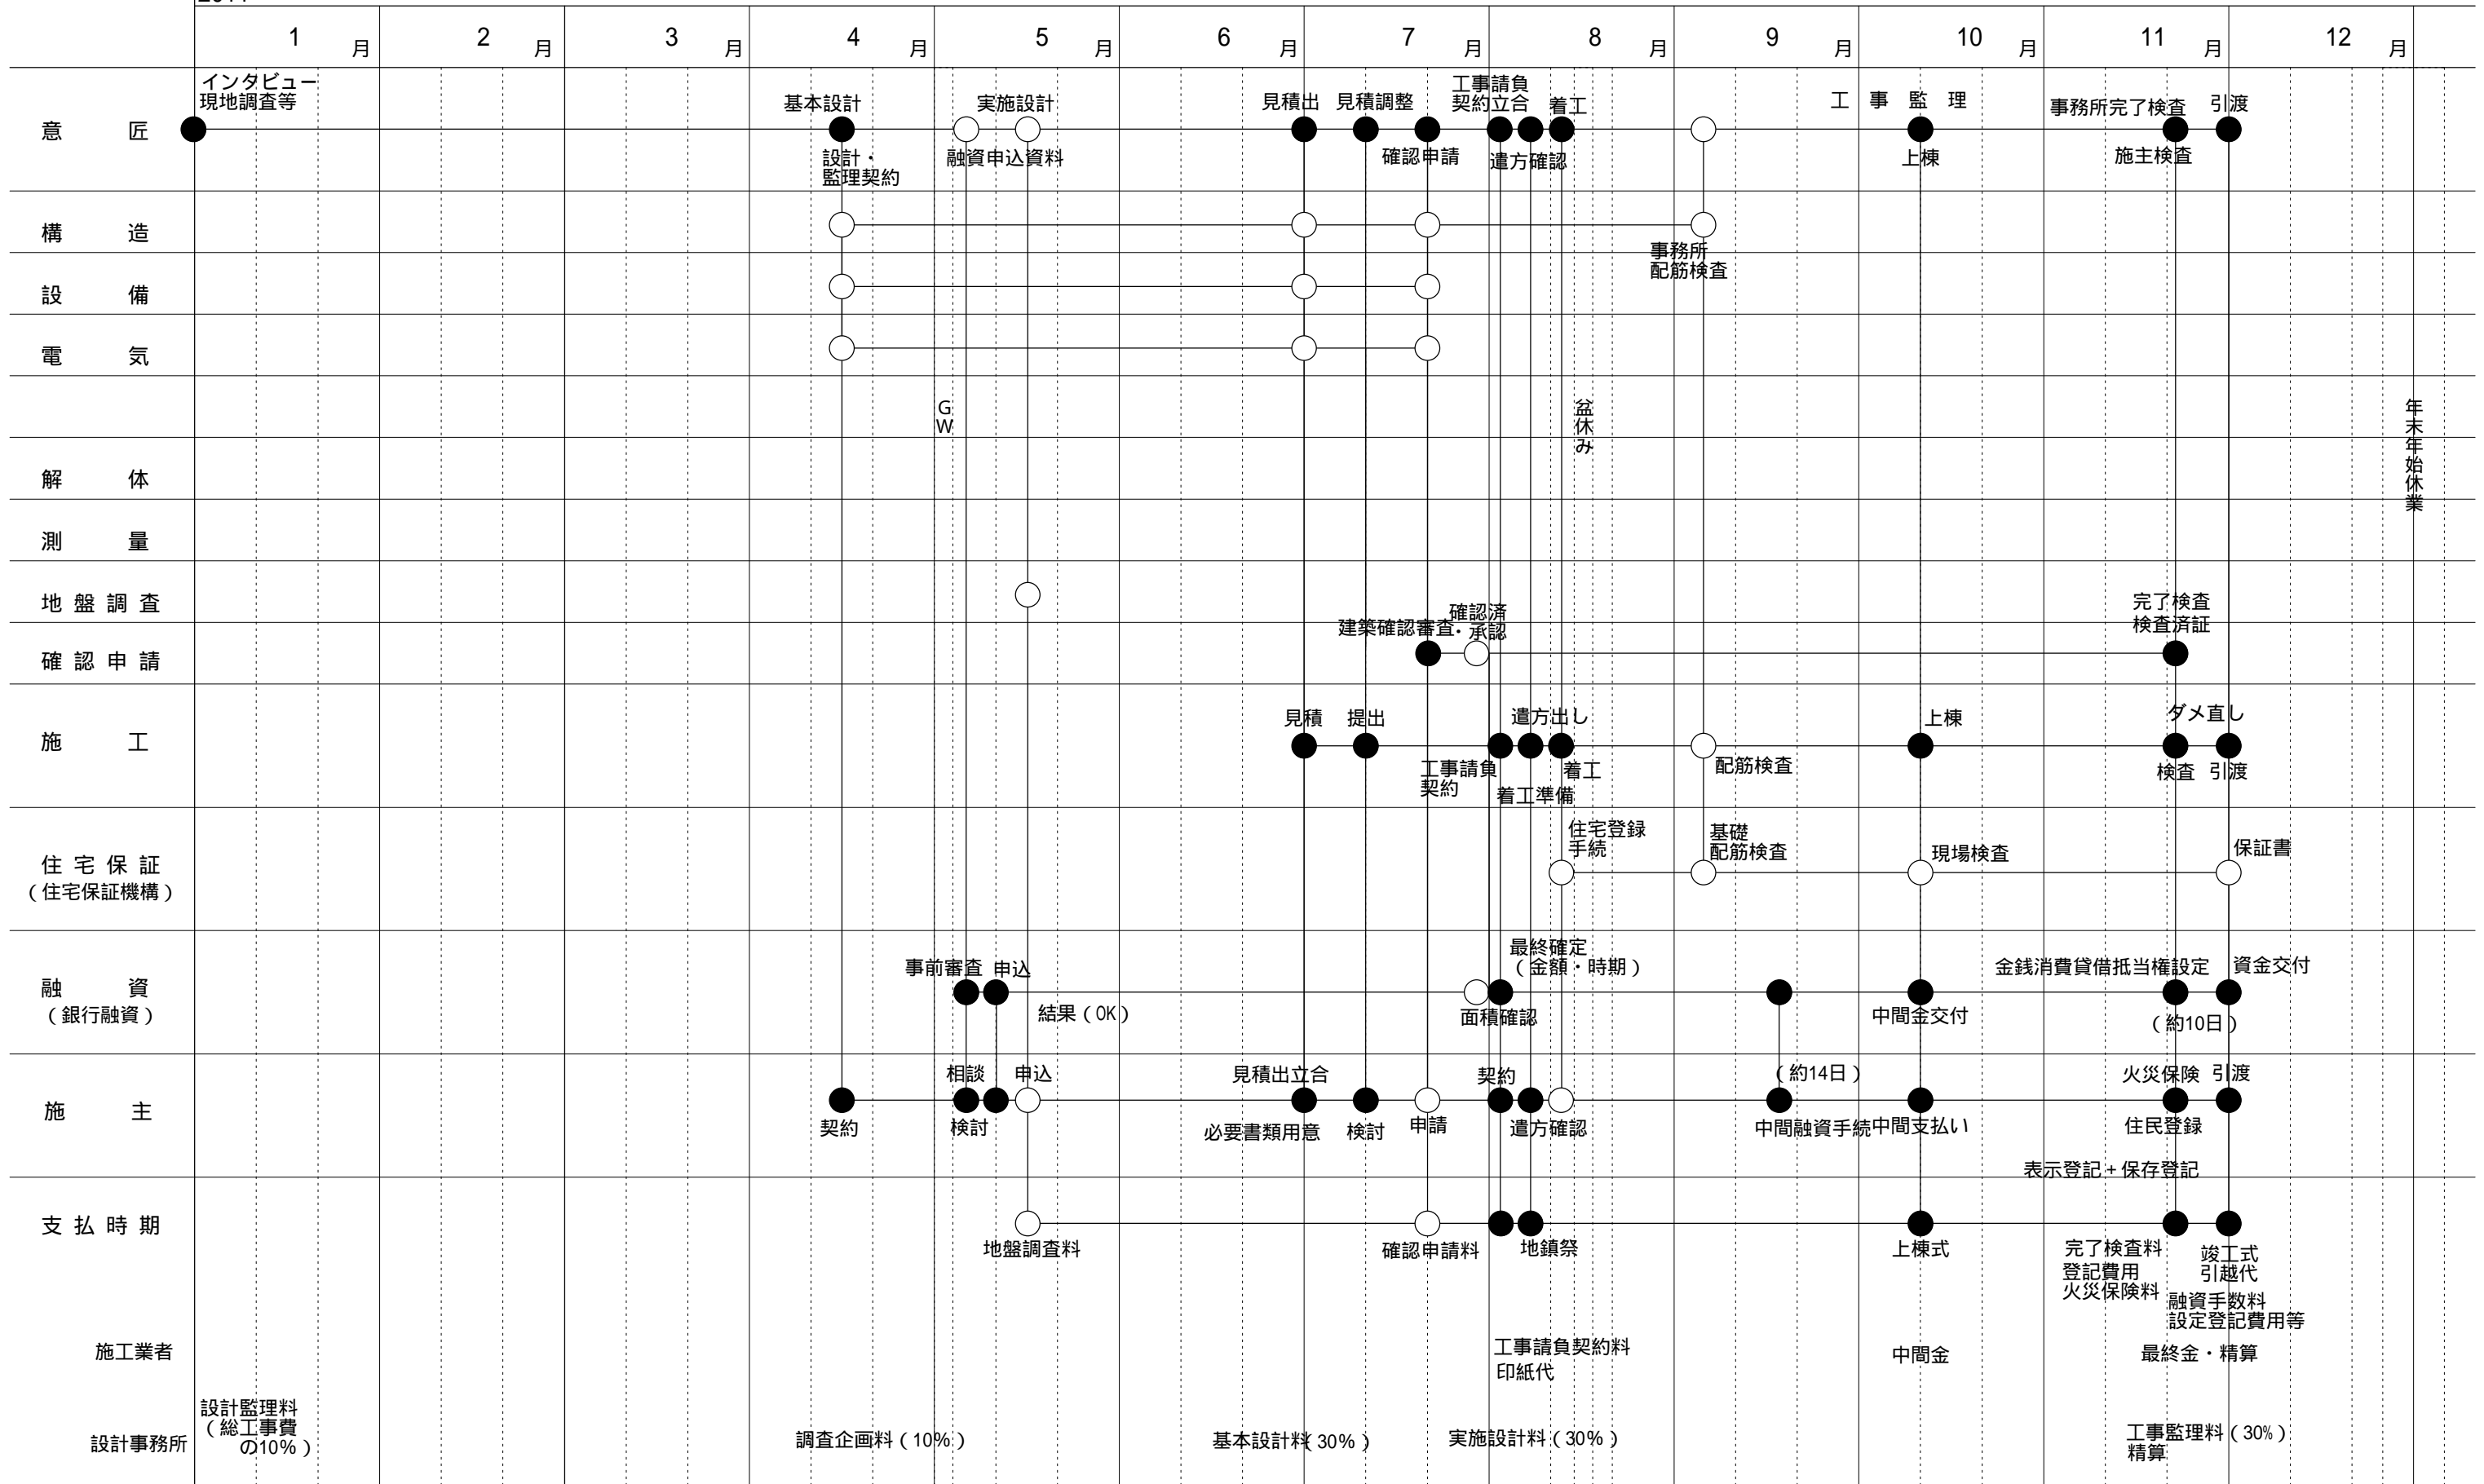

鈴木邸新築工事 全体工程表

2011/03/30

2011

年末年始休業